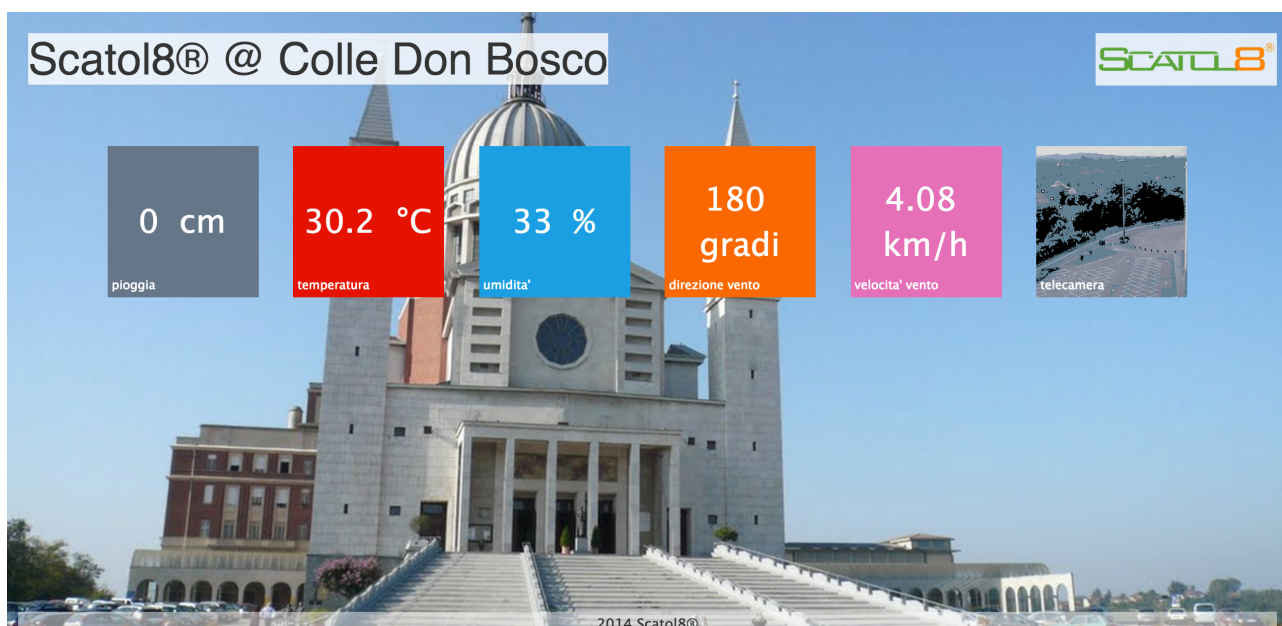

Lo Scatol8® apre una finestra sul Colle Don Bosco

Al Colle Don Bosco é stato installato lo Scatol8®, un sistema di telerilevamento di variabili ambientali, paesaggistiche e gestionali, sviluppato dall'Università di Torino. Ci si connette a questo indirizzo <http://scatol8.net/colledonbosco.html>, con un qualunque computer o mobile phone e ci si trova subito al Colle Don Bosco.

Temperatura, umidità, velocità e direzione del vento, livello di pioggia, immagini sono le variabili misurate al Colle Don Bosco e che ognuno può conoscere, in tempo reale. Si tratta di un'installazione dimostrativa perché lo Scatol8® é stato ideato e realizzato per misurare la qualità ambientale dei luoghi, con un'ampia gamma di sensori, e le interazioni con le organizzazioni economiche, per valutarne la sostenibilità e migliorarne al gestione.